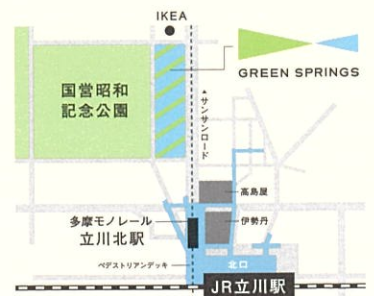

2021
5.29^{sat}
-
5.30^{sun}

PARAFOOPFEST

つながろう! 輪になろう!

ひとりじゃできなくたって、いろんなみんながつながって、
いっしょに輪になる、パラ・フープ・フェス!

【開催場所】GREEN SPRINGS グリーンスプリングス
立川市緑町3-1 ※入場無料・雨天決行(荒天時は屋内のみ実施)

主催 | GREEN SPRINGS
後援 | 立川市社会福祉協議会
協力 | PICFA/GooTee/
アール・ブリュット立川実行委員会/
ボランティア・市民活動センターたちかわ
企画・運営 | イマジネーションプロみなみかぜ

SHOP & FOOD TRUCK

時間 ①11:00-16:00 / ②11:00-17:00 会場 2F PARK

キッズ服や小物のショップや、フードトラックなども同時開催します。

- ① マザーハウス (靴・財布)
medel me (ストレスフリーなキッズ服) ※30日のみ
- ② LUKE'S FOOD TRUCK
(NY発ロブスターロール)

「PICFA」「アール・ブリュット立川」で活躍のアーティストが
ライブペイントや作品展、チャリティTシャツ販売を開催！