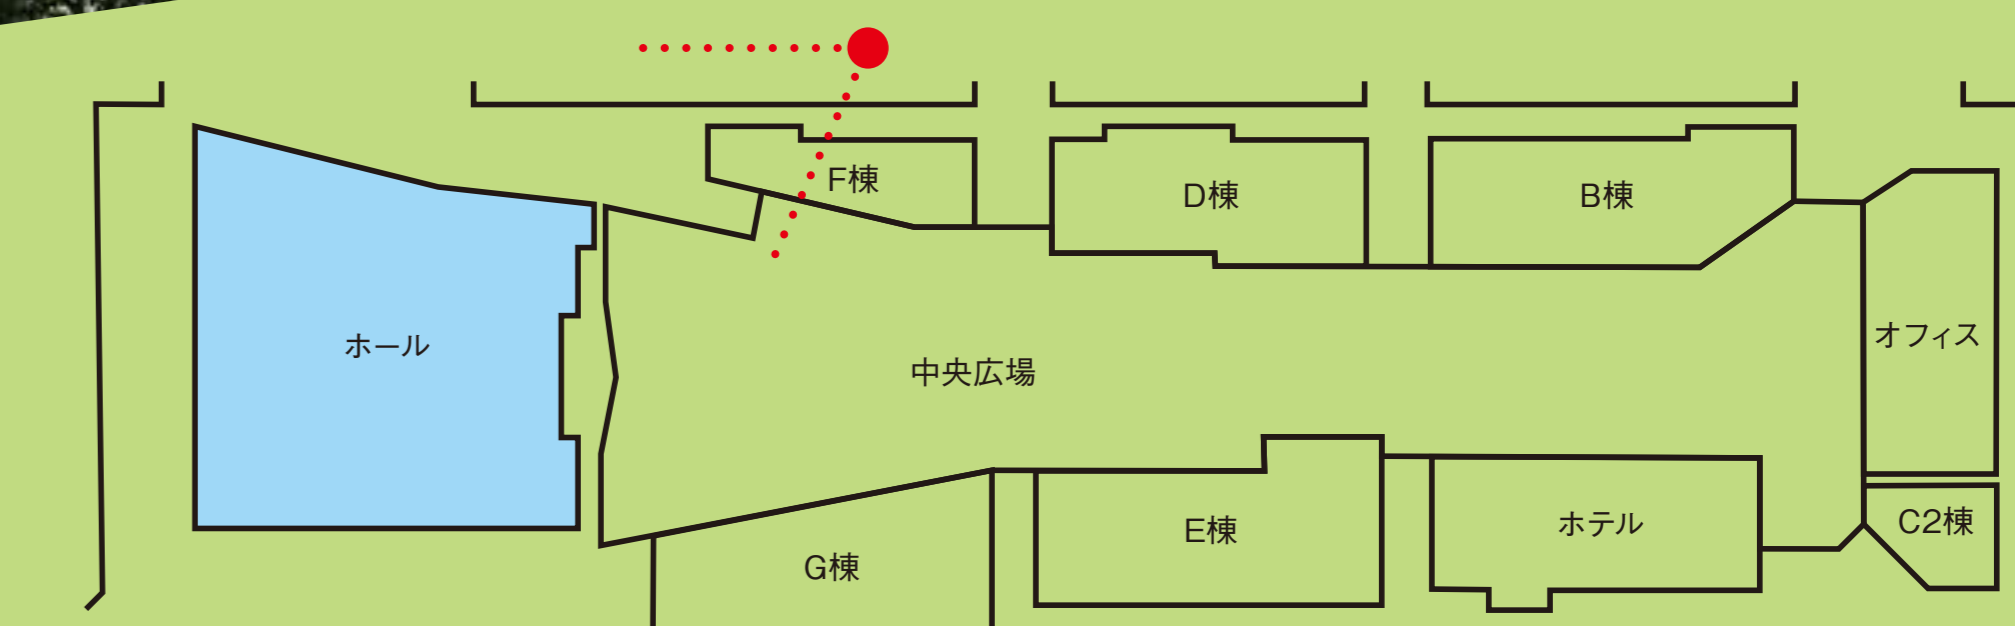

# HALL

多摩地区で初めての  
民間大型エンターテインメント施設

インドアとアウトドアの客席がつながる、屋内外一体型ハイブリッド・ホール。  
空へ飛び立つ滑走路をイメージするスロープを登ると、  
開放感あふれる屋上広がります。

※上記画像は完成予想CGとなります。今後、変更となる場合がございます。